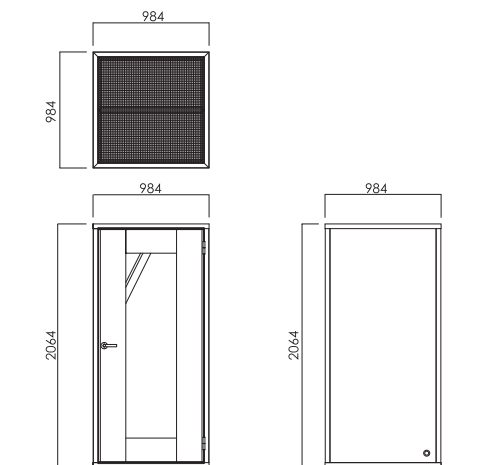

天井オープン1人用 KWBN-OP1

天井クローズ1人用 KWBN-CL1

天井クローズ2人用 KWBN-CL2

サイズ 外寸：幅 984×奥行 984×高さ 2064
内寸：幅 900×奥行 900×高さ 1984

サイズ 外寸：幅 984×奥行 984×高さ 2250（本体：2129）
内寸：幅 900×奥行 900×高さ 1984

サイズ 外寸：幅 2400×奥行 984×高さ 2185（本体：2064）
内寸：幅 2320×奥行 900×高さ 1984