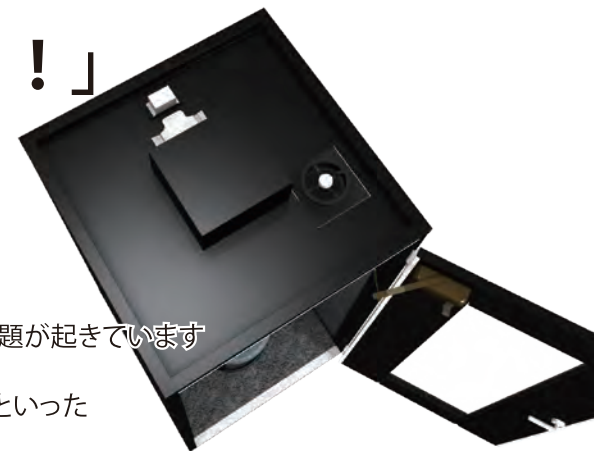

WORK-IN BOOTH

CONCEPT : 「空間をアップデートしよう！」

新しい働き方、多様性が進む時代に、オフィスでは新たな問題が起きています

オンライン会議の場所が無い、周囲の環境で集中できないといった

「新しい働き方に合う場がない」ということ

そんな声から、わたしたちは

人が最大のパフォーマンスを発揮できる

「新しい空間」を開発いたしました

快適で、集中できる、特別な、新しい時代の新しい空間です

置くだけでオフィスに新しい活躍の場が生まれる

はたらく人のために、はたらく力を活かすために

わたしたちは空間から新しいワークスタイルを推進していきます