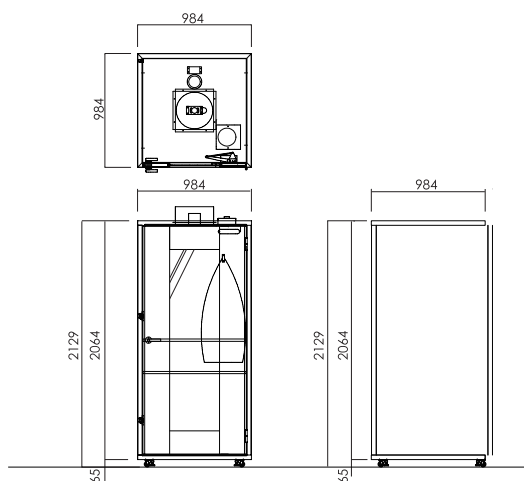

天井オープン1人用 KWBN-OP1

天井クローズ1人用 KWBN-CL1

天井クローズ2人用 KWBN-CL2

サイズ 外寸：幅 984×奥行 984×高さ 2064
内寸：幅 900×奥行 900×高さ 1984

サイズ 外寸：幅 984×奥行 984×高さ 2250（本体：2129）
内寸：幅 900×奥行 900×高さ 1984

サイズ 外寸：幅 2400×奥行 984×高さ 2185（本体：2064）
内寸：幅 2320×奥行 900×高さ 1984