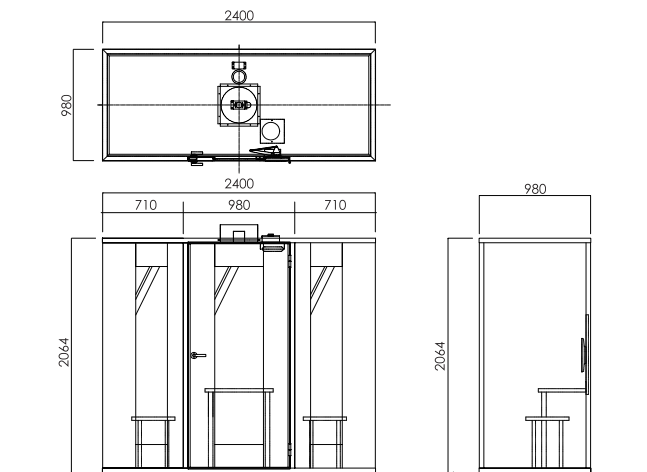

天井オープン1人用 KWBN-OP1

天井クローズ1人用 KWBN-CL1

天井クローズ2人用 KWBN-CL2

サイズ 外寸：幅 984×奥行 984×高さ 2064
内寸：幅 900×奥行 900×高さ 1984

サイズ 外寸：幅 984×奥行 984×高さ 2250（本体：2129）
内寸：幅 900×奥行 900×高さ 1984

サイズ 外寸：幅 2400×奥行 984×高さ 2185（本体：2064）
内寸：幅 2320×奥行 900×高さ 1984