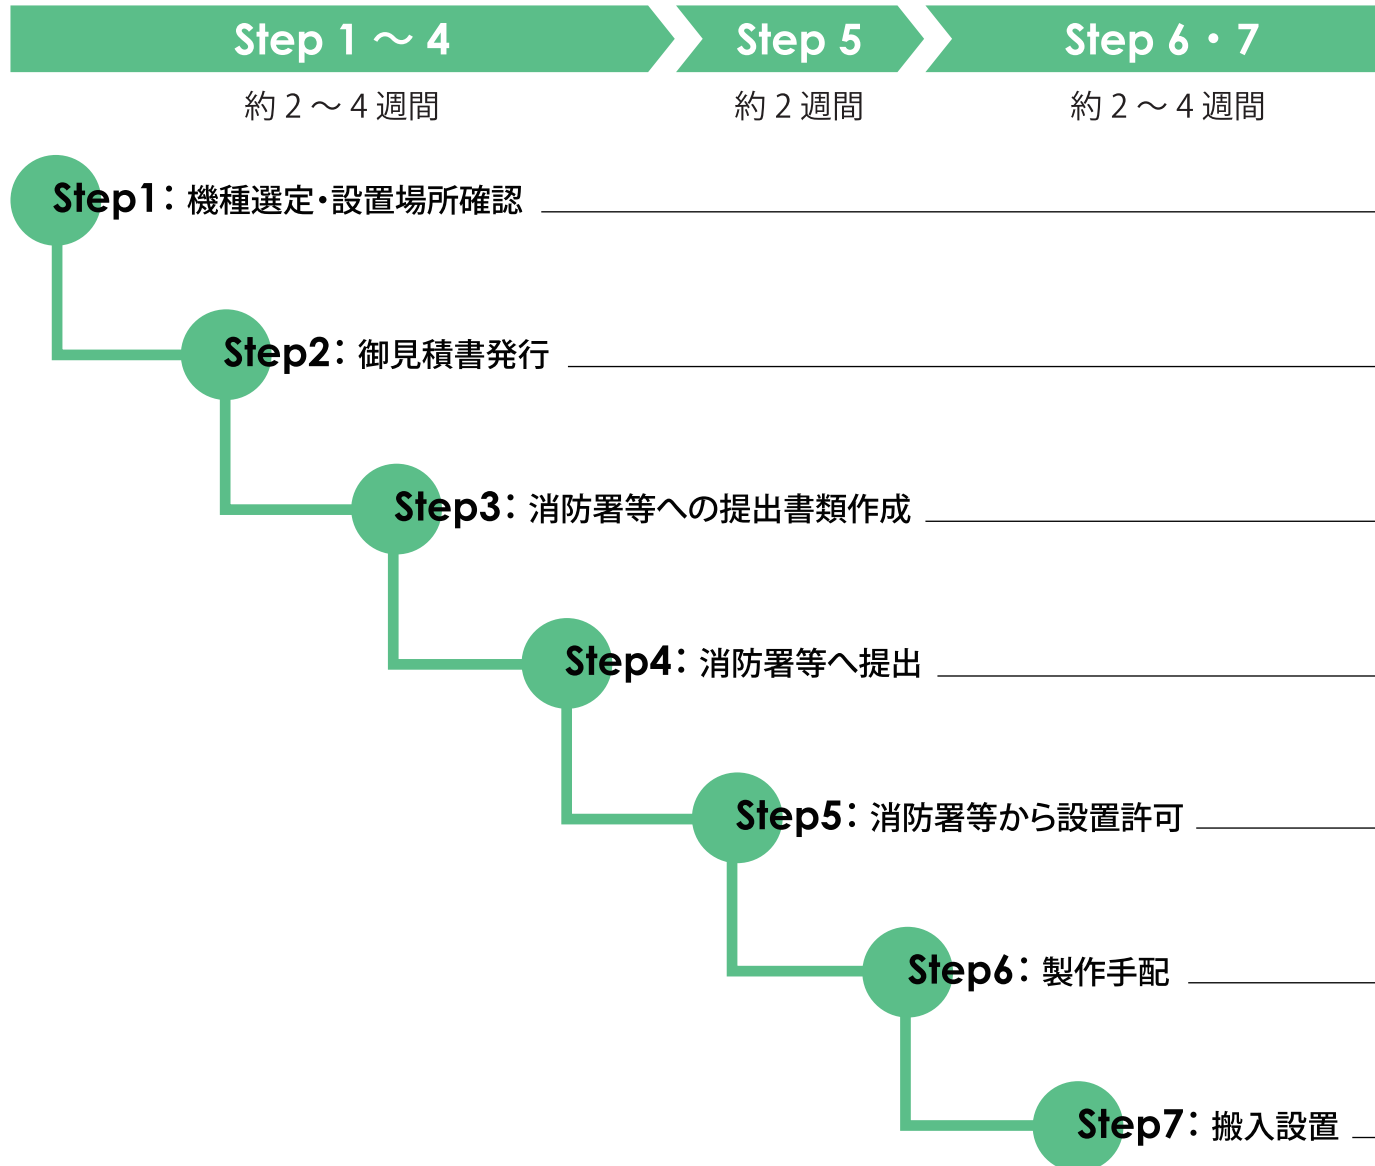

商品選定から設置までの流れ